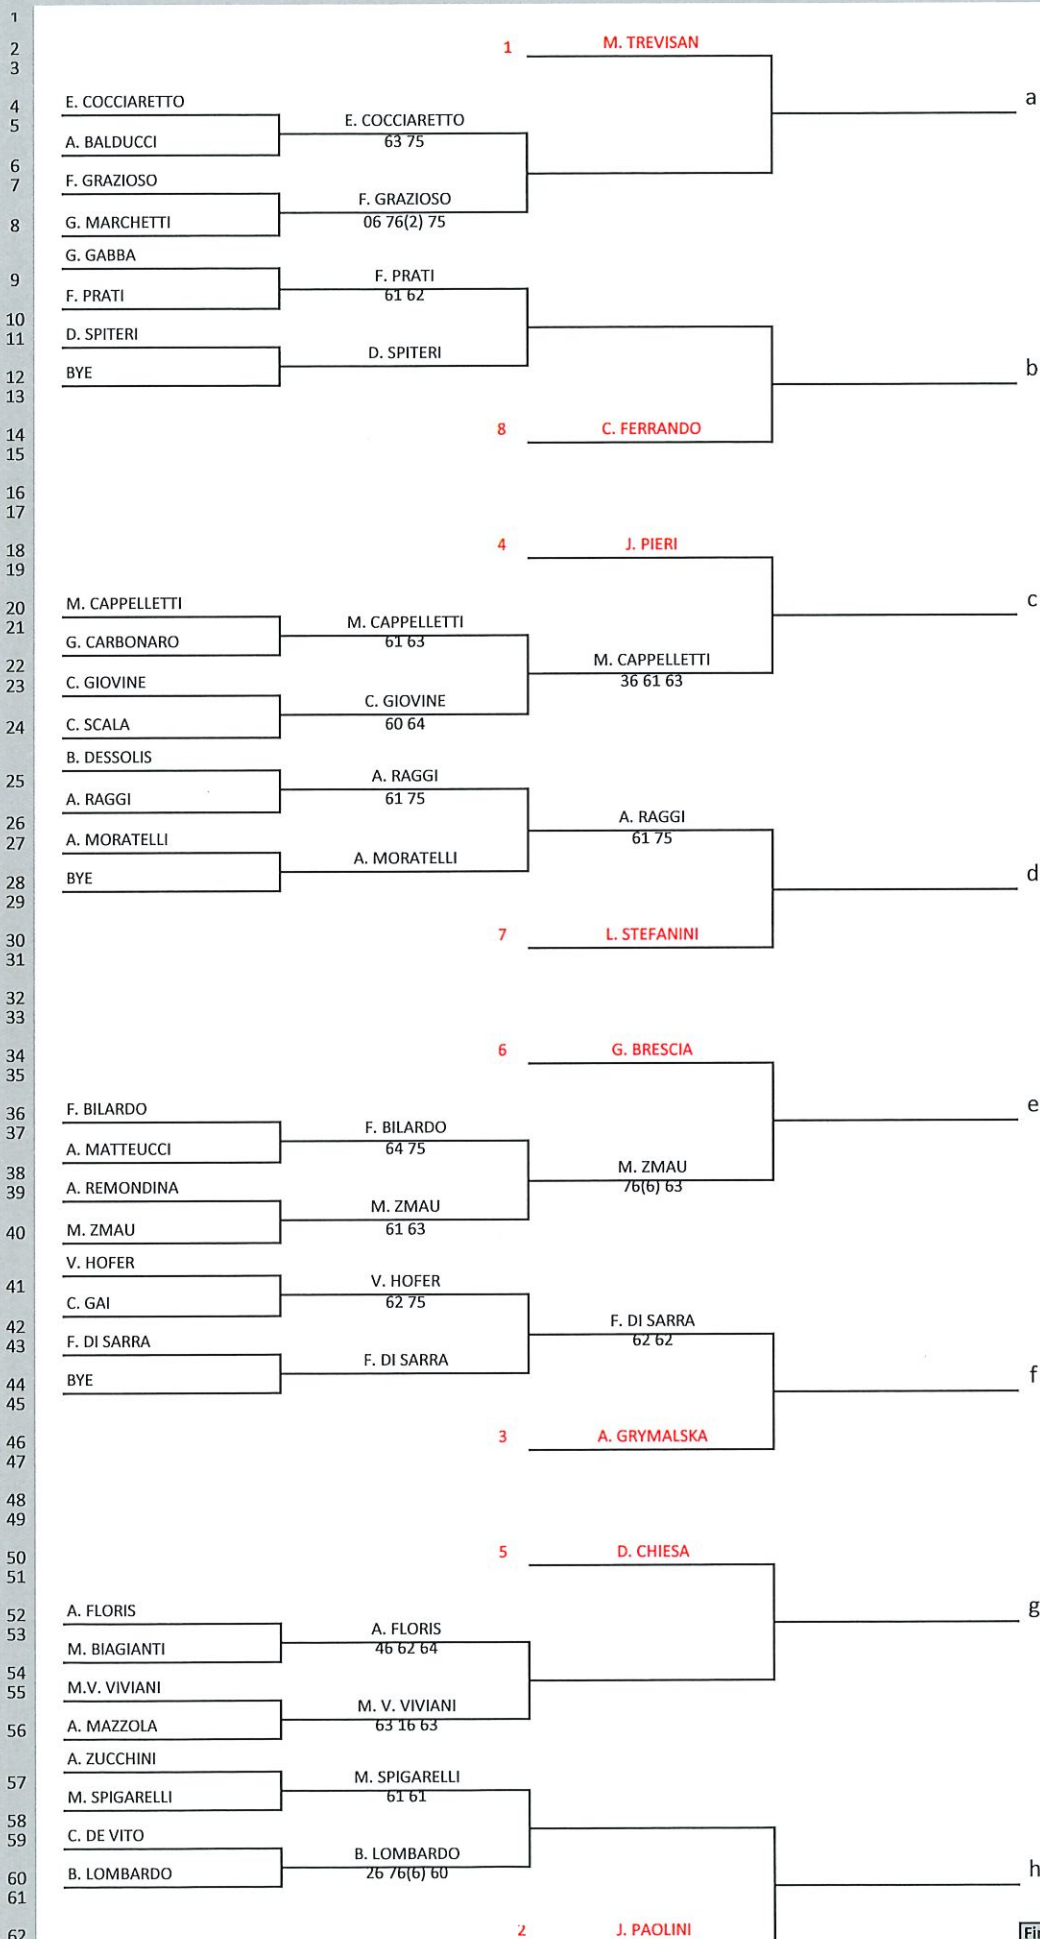

TABELLONE DI PRE-QUALY SINGOLARE FEMMINILE
ROMA, Foro Italice

Firma Giudice/Arbitro