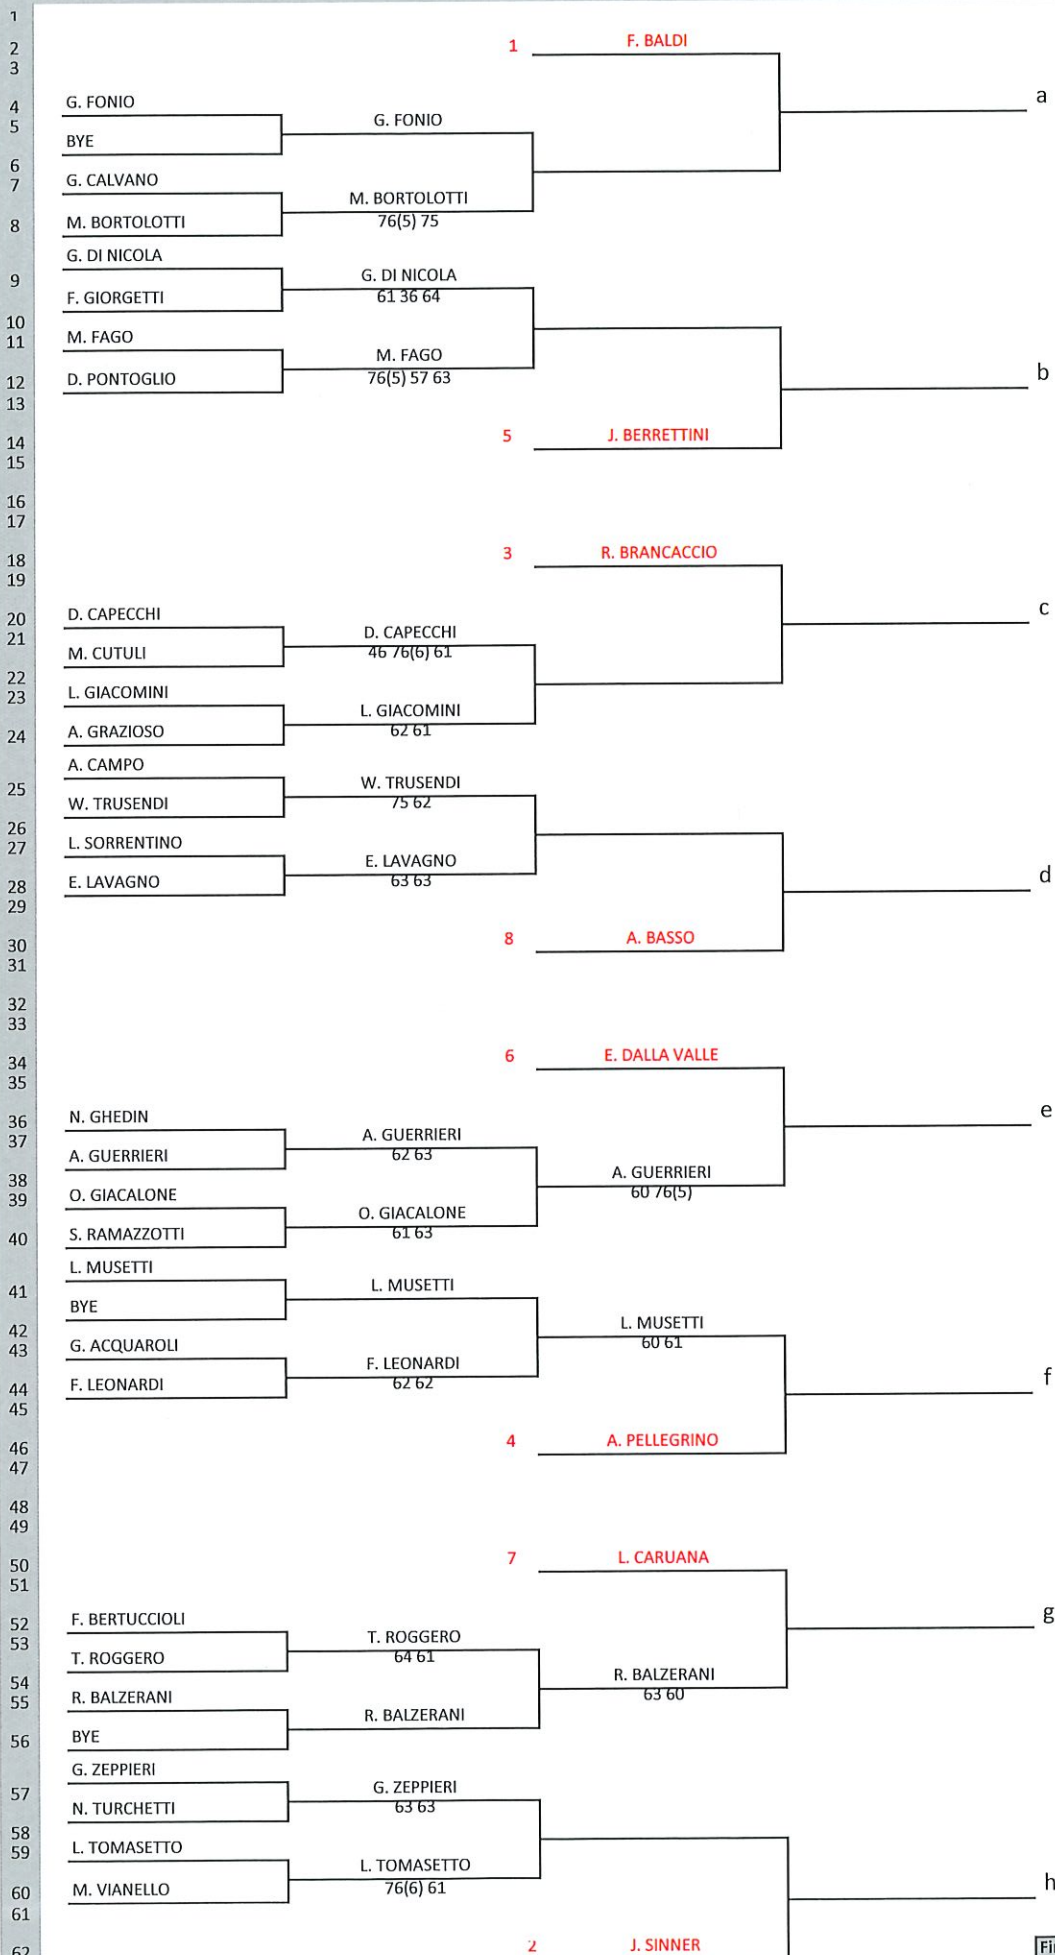

TABELLONE DI PRE-QUALY SINGOLARE MASCHILE

ROMA, Foro Italice

Firma Giudice Arbitro